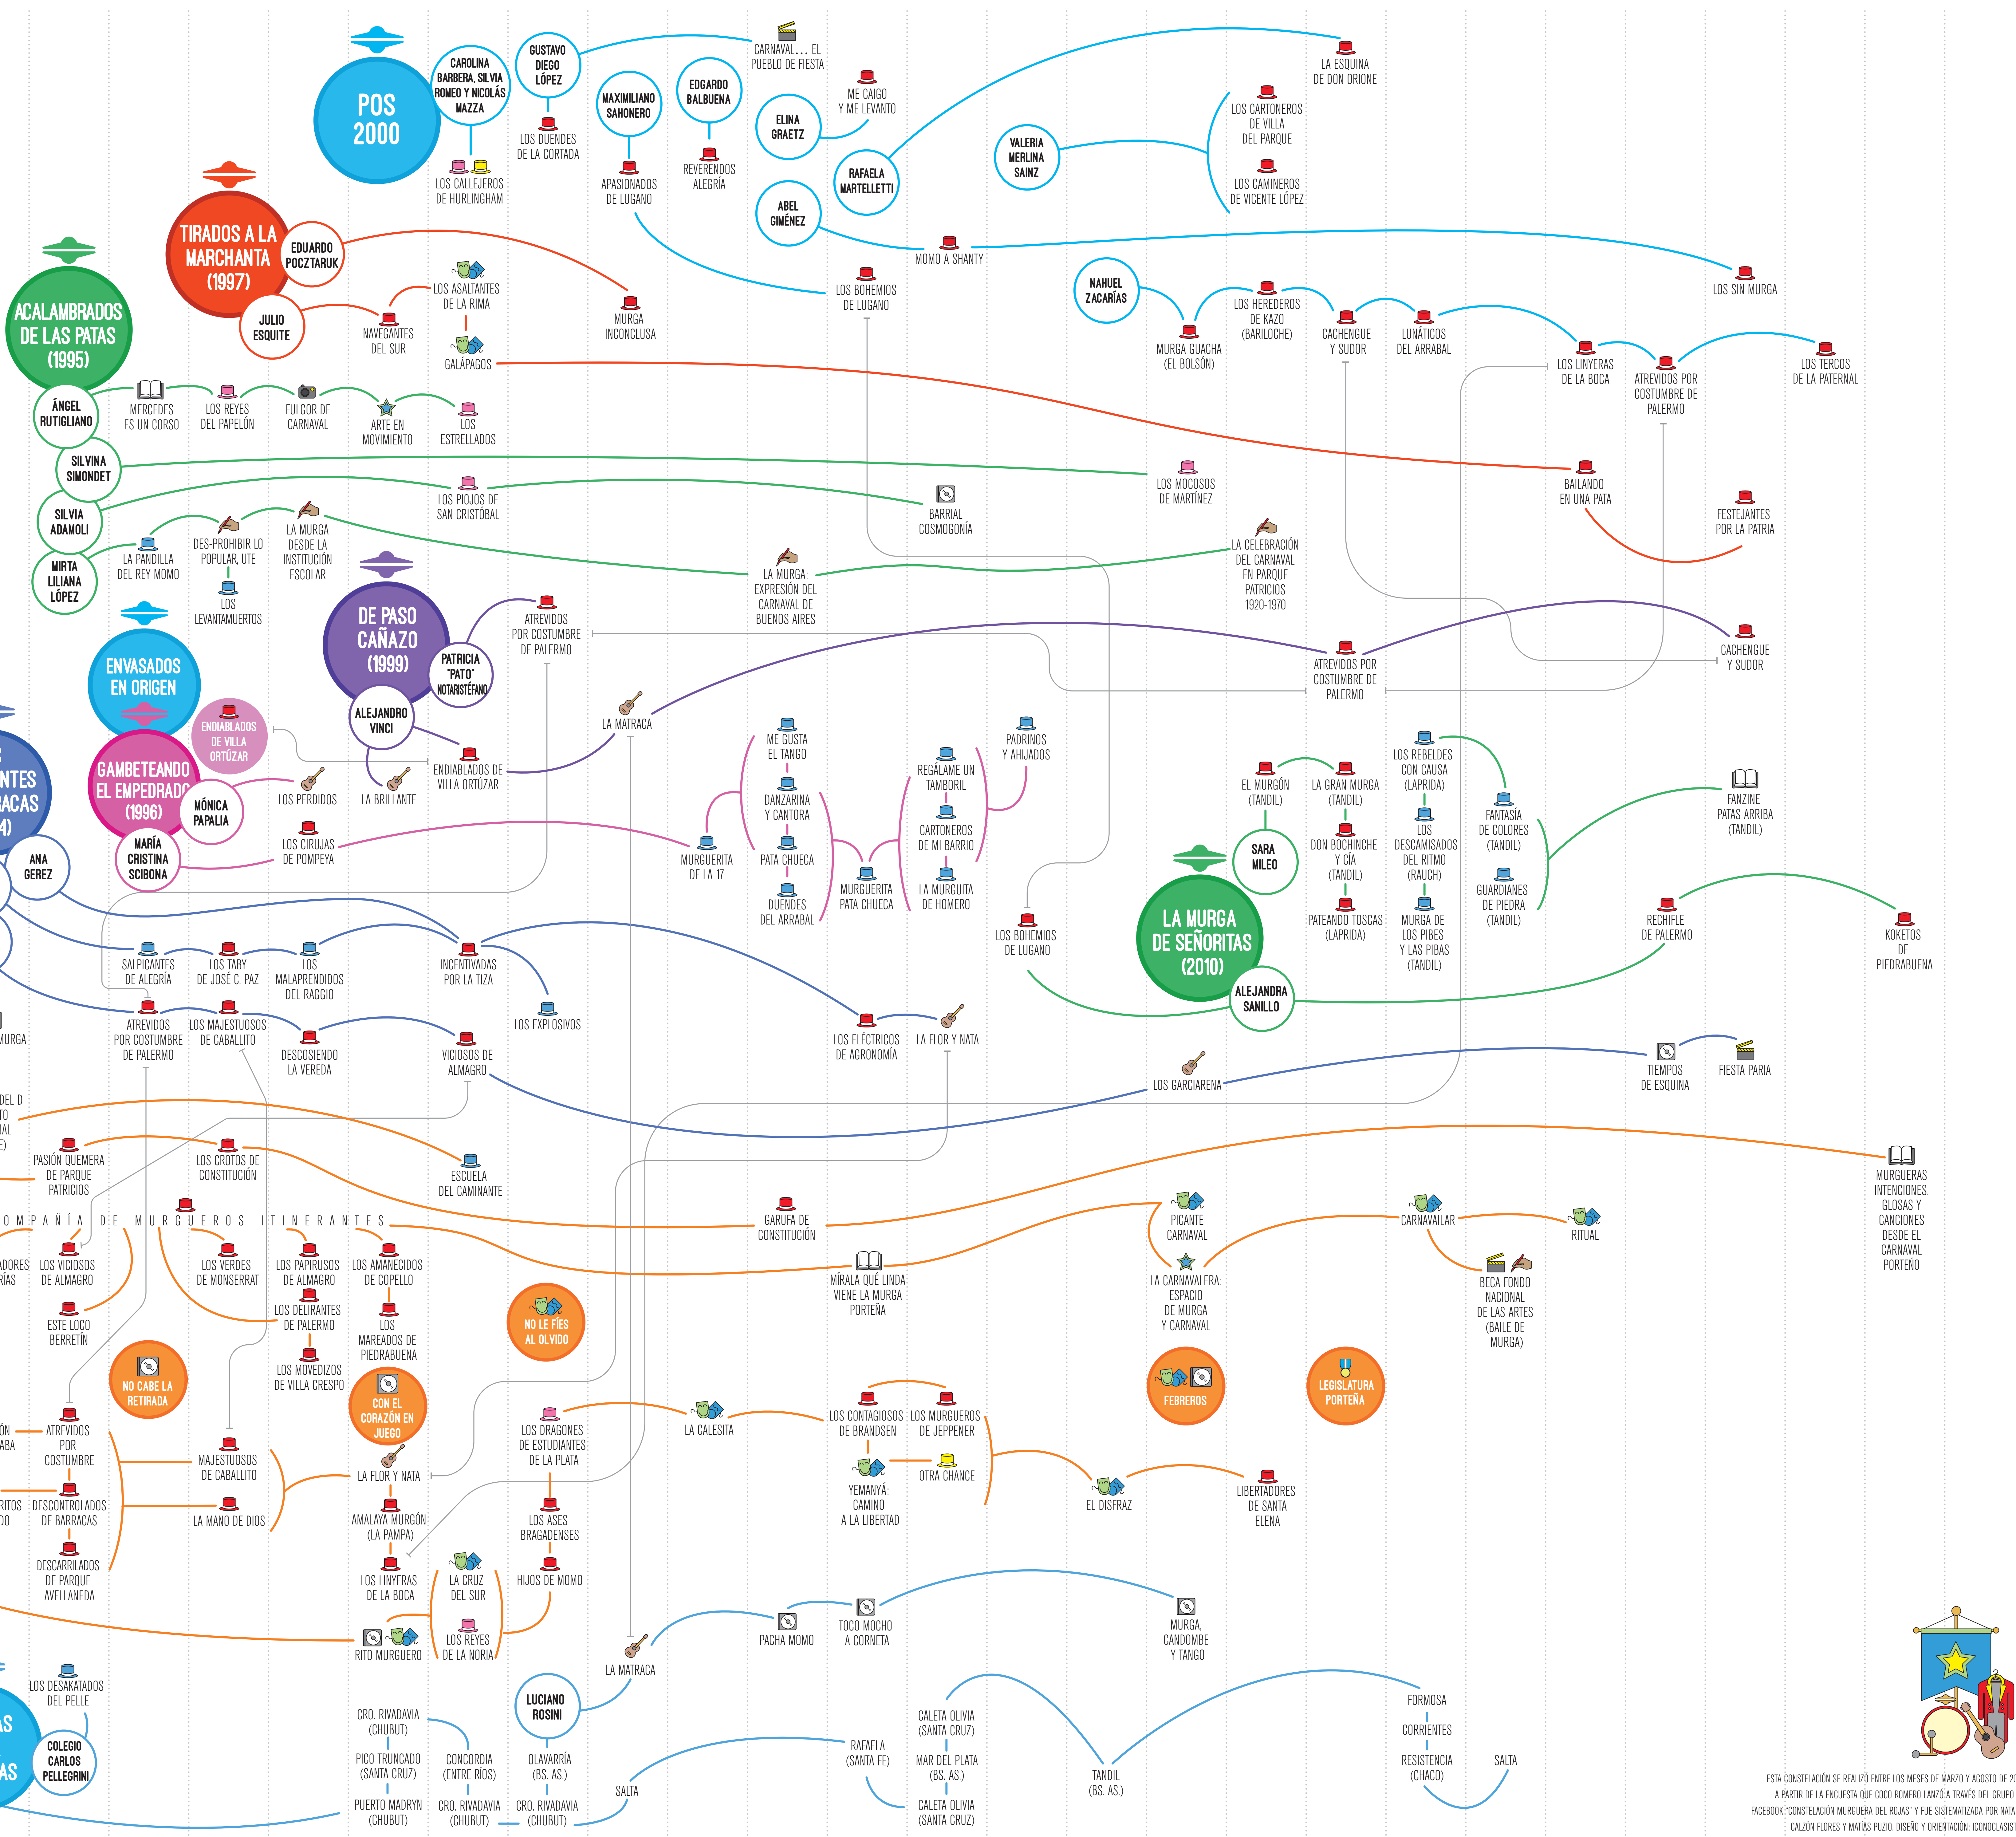

CONSTELACIÓN MURGUERA DEL ROJAS

ESTE TRABAJO ES UNA APROXIMACIÓN DESDE LA GRÁFICA DE LAS DERIVAS DE LXS PARTICIPANTES DE LOS TALLERES DE MURGA DEL CENTRO CULTURAL RECTOR RICARDO ROJAS DURANTE ESTOS 30 AÑOS DE ACTIVIDAD PEDAGÓGICA. ESTÁ ABIERTA A SU INTERVENCIÓN Y CORRECCIÓN CON EL FIN DE AFINAR Y VISUALIZAR LAS IMPLICANCIAS ARTÍSTICAS Y SOCIALES QUE ESTA INICIATIVA DETONÓ EN LA CULTURA POPULAR ARGENTINA.

REFERENCIAS:

- MURGA BARRIAL
- MURGA INFANTIL
- MURGA ESCOLAR
- MURGA MAYORES
- OBRA TEATRAL
- CD
- LIBRO / PUBLICACIÓN
- ESPACIO, PROYECTO
- FOTOS
- BECAS, TESIS